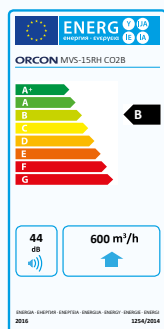

BELANGRIJKE INFO OMTRENT GEBRUIK MVS VENTILATIE-UNIT

WOONHUISVENTILATIE MET VOCHTSENSOR (R.V. NIET INSTELBAAR)

MVS-15RHB (radiografische uitvoering)

- met standaard vochtsensor
- met standaard afstandsbediening
- optioneel CO₂-sensor

STANDAARD ECOLABEL D
indien CO₂-sensor: ECOLABEL B

WOONHUISVENTILATIE EN VOCHTBESTRIJDING (R.V. INSTELBAAR)

MVS15-P / MVS8/14-P (perilex uitvoering)

- Bijkomend externe hygrostaat instelbaar tussen 20% en 80% R.V.
- toestel gaat in hogere stand draaien indien ingestelde R.V. wordt overschreden