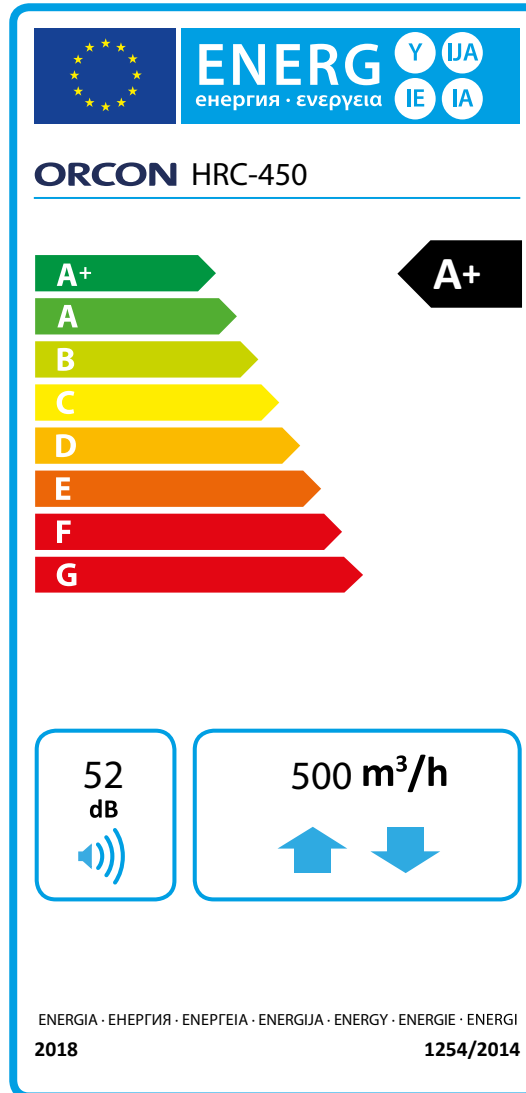

ECO DESIGN

Breng het juiste label na installatie aan op de de HRC*.

ORCON

HRC-350-Ventiflow

HRC-450-Ventiflow

*Apply the correct label on the HRC after installation. / *Coller le correct étiquette après installation sur le HRC.