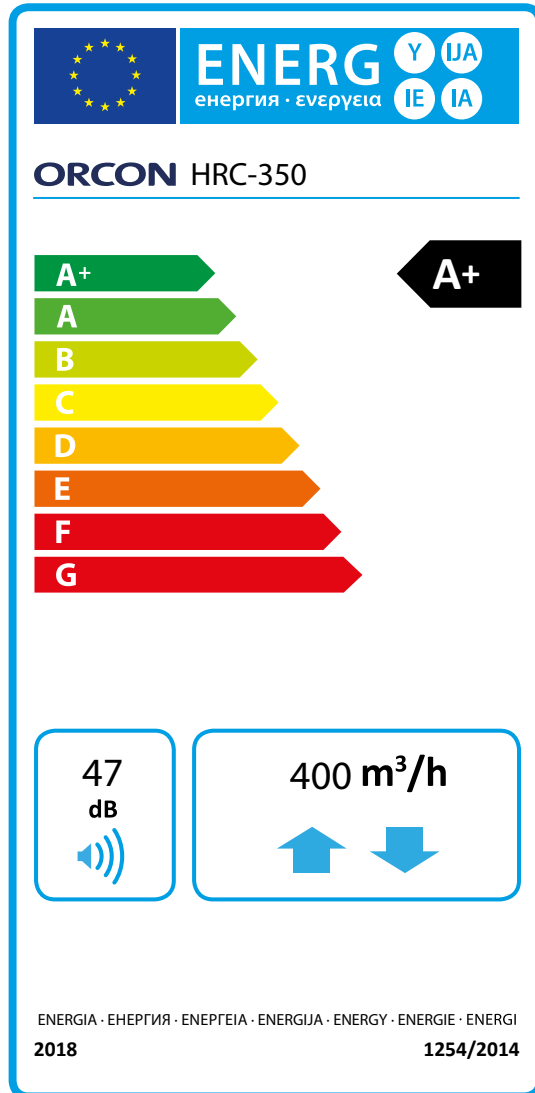

ECO DESIGN

Breng het juiste label na installatie aan op de de HRC*.

ORCON

HRC-350-Ventiflow

HRC-450-Ventiflow

*Apply the correct label on the HRC after installation. / *Coller le correct étiquette après installation sur le HRC.