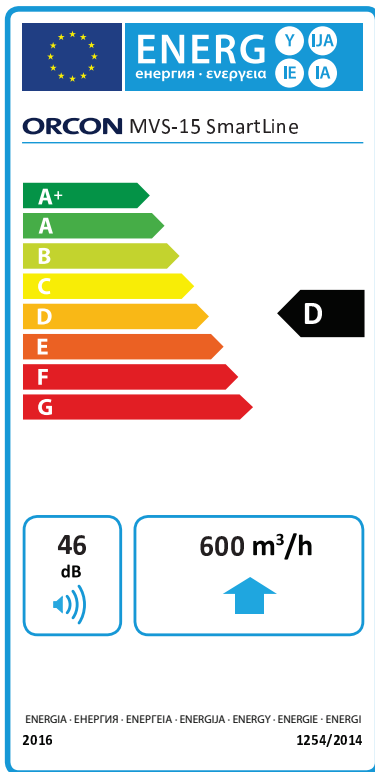

ECO DESIGN

Breng het juiste label na installatie aan op de de MVS-15*.

MVS-15 RHB
 MVS-15 RH
 MVS-15 R(H) CO₂(B)

MVS-15 P
 MVS-15 R
 MVS-15 RP

ORCON

*Apply the correct lable on the MVS-15 after installation. / *Coller le correct étiquette après installation sur le MVS-15.