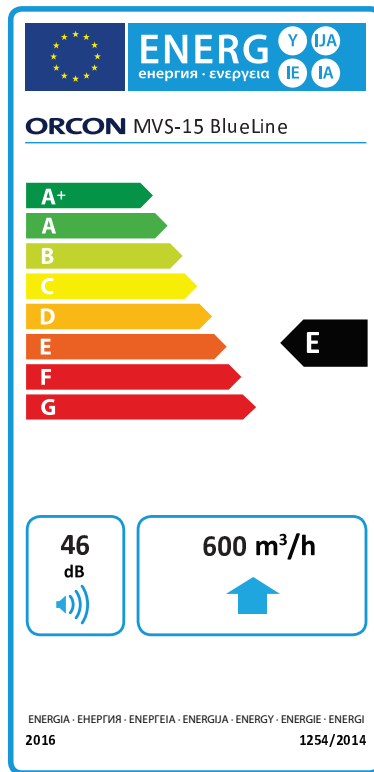

ECO DESIGN

Breng het juiste label na installatie aan op de de MVS-15*.

MVS-15 RHB
 MVS-15 RH
 MVS-15 R(H) CO₂(B)

MVS-15 P
 MVS-15 R
 MVS-15 RP

ORCON

*Apply the correct lable on the MVS-15 after installation. / *Coller le correct étiquette après installation sur le MVS-15.