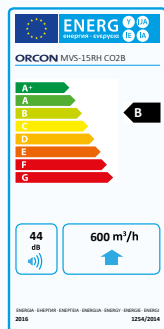

STANDARD ECOLABEL D
ECOLABEL B avec capteur CO₂

VENTILATION DOMESTIQUE ET PRÉVENTION D'HUMIDITÉ (HUMIDITÉ RELATIVE RÉGLABLE)

MVS15-P / MVS8/14-P (version perilex)

- Supplémentaire: hygrostat externe
humidité relative réglable entre 20% et 80%
- L'appareil se met automatiquement dans une position
plus élevée, dès que le taux d'humidité définie a été
dépassé