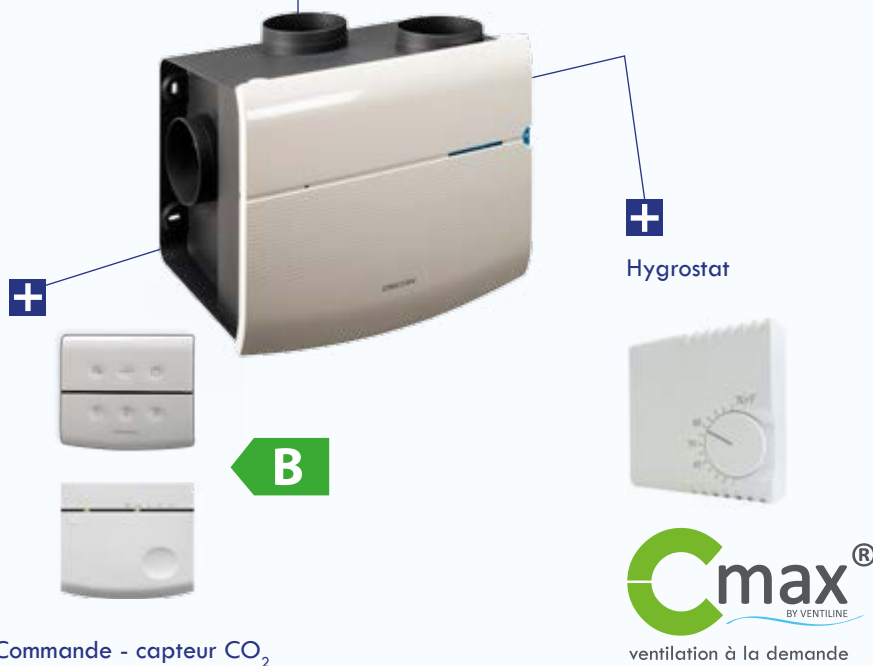

INFORMATION IMPORTANTE CONCERNANT L'UNITÉ DE VENTILATION MVS

VENTILATION DOMESTIQUE AVEC CAPTEUR D'HUMIDITÉ (NON RÉGLABLE)

MVS15-RHB (version radiographique)

- Capteur d'humidité standard
- Commande standard
- Capteur CO₂ en option

STANDARD ECOLABEL D
ECOLABEL B avec capteur CO₂

VENTILATION DOMESTIQUE ET PRÉVENTION D'HUMIDITÉ (HUMIDITÉ RELATIVE RÉGLABLE)

MVS15-P / MVS8/14-P (version perilex)

- Supplémentaire: hygrostat externe
humidité relative réglable entre 20% et 80%
- L'appareil se met automatiquement dans une position
plus élevée, dès que le taux d'humidité définie a été
dépassé